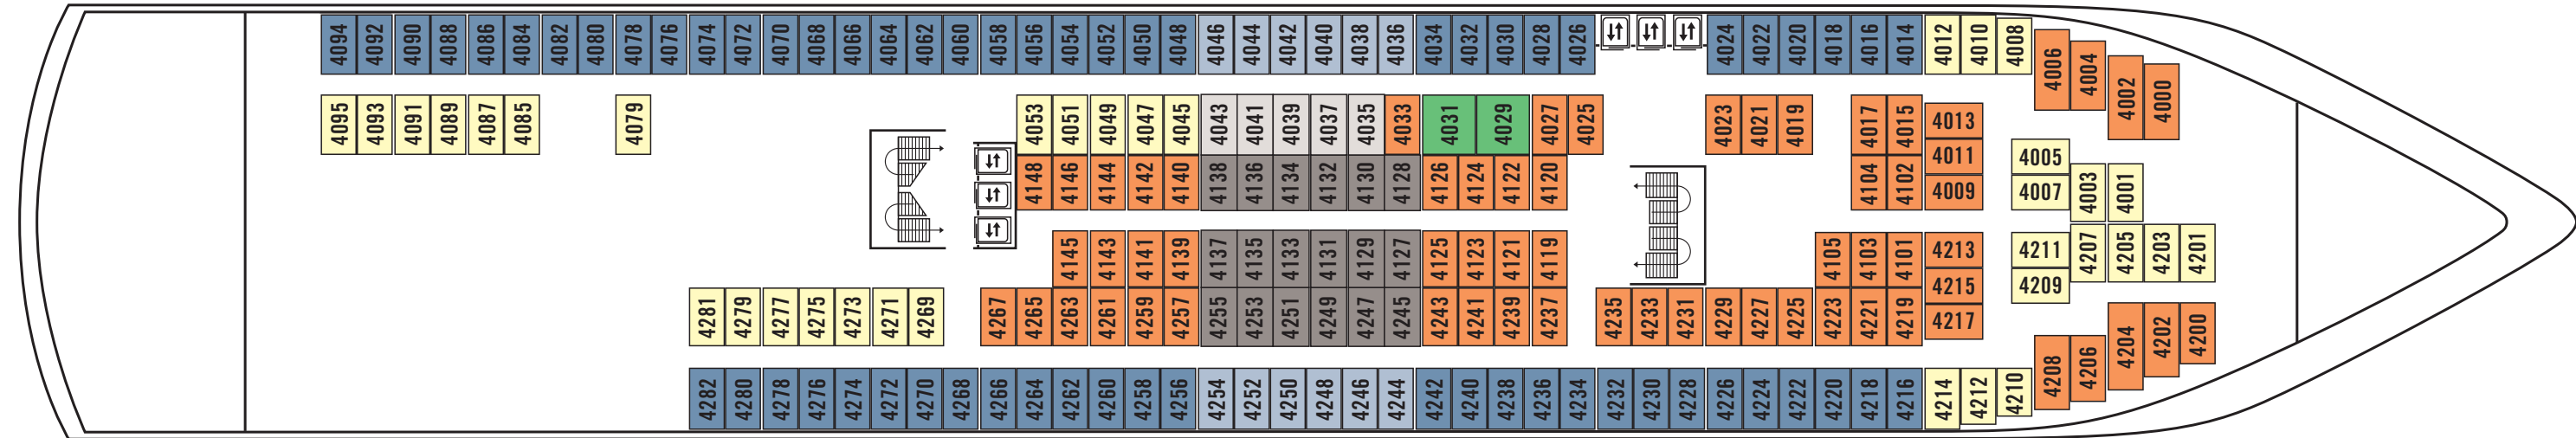

HYTTER DÄCK 7

 CABIN STANDARD 

 CABIN STANDARD 

 SEAVIEW KOMFORT 

 SEAVIEW KOMFORT 

 SEAVIEW PREMIUM 

 SEAFRONT SVIT 

 TRAPPA

 HISS

 LIVFLOTTE

 CONNECTING DOORS

 SEAFRONT SVIT ETAGE 

HYTTER DÄCK 4

SEAVIEW EKONOMI
 SEAVIEW STANDARD
 CABIN STANDARD
 CABIN STANDARD
 CABIN DESIGN ACCESS
 CABIN EKONOMI
 CABIN EKONOMI

TRAPPA ↑
↓ HISS

HYTTER DÄCK 2

SEAVIEW EKONOMI 
 CABIN EKONOMI 
 CABIN EKONOMI 

 TRAPPA
  HISS