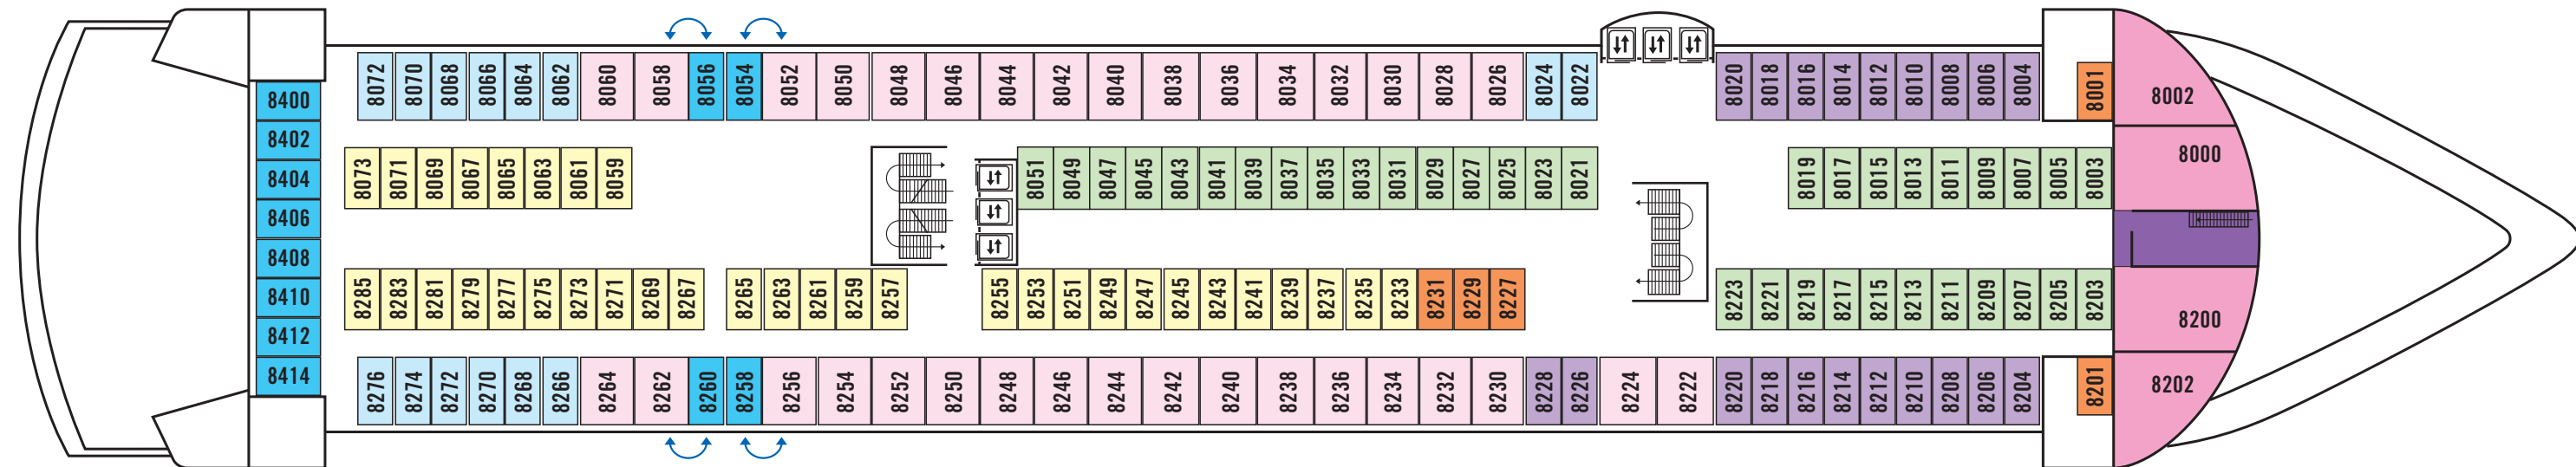

HYTTKARTOR

Översikt på samtliga bokningsbara hytter
ombord på M/S Birka.

SID 2 – DÄCK 9 / SID 3 – DÄCK 8 / SID 4 – DÄCK 7 / SID 5 – DÄCK 4 / SID 6 – DÄCK 2

BIRKA CRUISES

HYTTER DÄCK 9

 SEAVIEW KOMFORT 

 CABIN STANDARD 

 CABIN DESIGN TWIN 

 TRAPPA

 HISS

HYTTER DÄCK 8

 CABIN STANDARD 	 CABIN STANDARD 	 CABIN DESIGN 	 SEAVIEW KOMFORT 	 SEAVIEW KOMFORT 	 SEAVIEW PREMIUM 
 TRAPPA	 HISS	 CONNECTING DOORS	 SEAFRONT LYX 	 SEAFRONT SVIT 	 SEAFRONT SVIT ETAGE 

HYTTER DÄCK 7

 CABIN STANDARD 

 CABIN STANDARD 

 SEAVIEW KOMFORT 

 SEAVIEW KOMFORT 

 SEAVIEW PREMIUM 

 SEAFRONT SVIT 

 TRAPPA

 HISS

 LIVFLOTTE

 CONNECTING DOORS

 SEAFRONT SVIT ETAGE 

HYTTER DÄCK 4

SEAVIEW EKONOMI
 SEAVIEW STANDARD
 CABIN STANDARD
 CABIN STANDARD
 CABIN DESIGN ACCESS
 CABIN EKONOMI
 CABIN EKONOMI

TRAPPA ↑
↓ HISS

HYTTER DÄCK 2