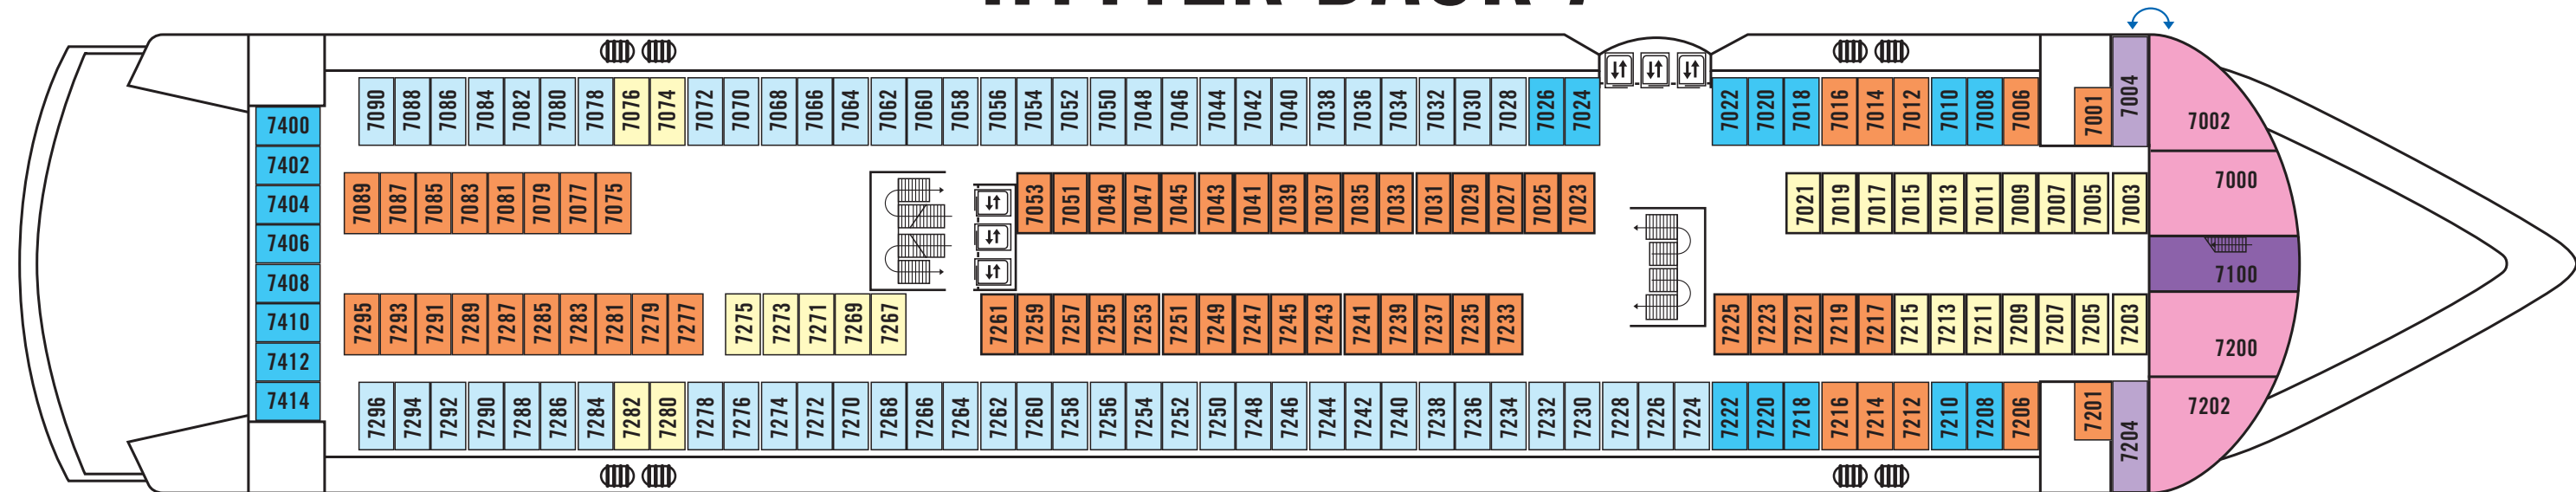

HYTTKARTOR

Översikt på samtliga bokningsbara hytter
ombord på M/S Birka.

SID 2 – DÄCK 9 / SID 3 – DÄCK 8 / SID 4 – DÄCK 7 / SID 5 – DÄCK 4 / SID 6 – DÄCK 2

BIRKA CRUISES

HYTTER DÄCK 9

 SEAVIEW KOMFORT 

 CABIN STANDARD 

 CABIN DESIGN TWIN 

 TRAPPA

 HISS

HYTTER DÄCK 8

 CABIN STANDARD 	 CABIN STANDARD 	 CABIN DESIGN 	 SEAVIEW KOMFORT 	 SEAVIEW KOMFORT 	 SEAVIEW PREMIUM 
 TRAPPA	 HISS	 CONNECTING DOORS	 SEAFRONT LYX 	 SEAFRONT SVIT 	 SEAFRONT SVIT ETAGE 

HYTTER DÄCK 7

 CABIN STANDARD 

 CABIN STANDARD 

 SEAVIEW KOMFORT 

 SEAVIEW KOMFORT 

 SEAVIEW PREMIUM 

 SEAFRONT SVIT 

 TRAPPA

 HISS

 LIVFLOTTE

 CONNECTING DOORS

 SEAFRONT SVIT ETAGE 

HYTTER DÄCK 4

SEAVIEW EKONOMI
 SEAVIEW STANDARD
 CABIN STANDARD
 CABIN STANDARD
 CABIN DESIGN ACCESS
 CABIN EKONOMI
 CABIN EKONOMI

TRAPPA ↑
↓ HISS

HYTTER DÄCK 2