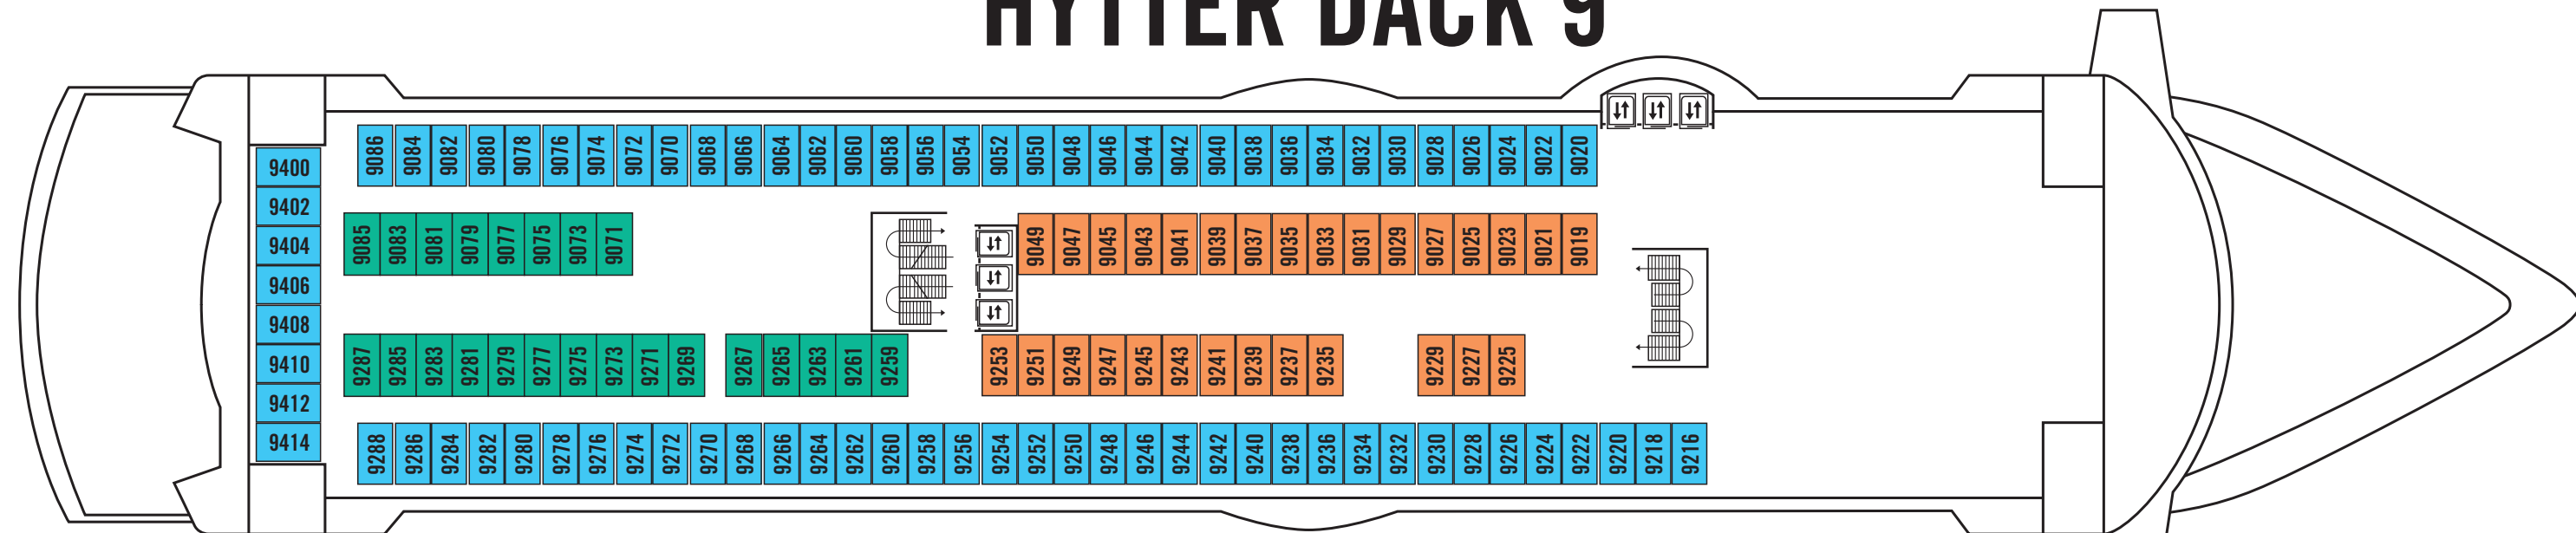

HYTTKARTOR

Översikt på samtliga bokningsbara hytter
ombord på M/S Birka.

SID 2 – DÄCK 9 / SID 3 – DÄCK 8 / SID 4 – DÄCK 7 / SID 5 – DÄCK 4 / SID 6 – DÄCK 2

BIRKA CRUISES

HYTTER DÄCK 9

 SEAVIEW KOMFORT 

 CABIN STANDARD 

 CABIN DESIGN TWIN 

 TRAPPA

 HISS

HYTTER DÄCK 8

 CABIN STANDARD 	 CABIN STANDARD 	 CABIN DESIGN 	 SEAVIEW KOMFORT 	 SEAVIEW KOMFORT 	 SEAVIEW PREMIUM 
 TRAPPA	 HISS	 CONNECTING DOORS	 SEAFRONT LYX 	 SEAFRONT SVIT 	 SEAFRONT SVIT ETAGE 

HYTTER DÄCK 7

 CABIN STANDARD 

 CABIN STANDARD 

 SEAVIEW KOMFORT 

 SEAVIEW KOMFORT 

 SEAVIEW PREMIUM 

 SEAFRONT SVIT 

 TRAPPA

 HISS

 LIVFLOTTE

 CONNECTING DOORS

 SEAFRONT SVIT ETAGE 

HYTTER DÄCK 4

SEAVIEW EKONOMI
 SEAVIEW STANDARD
 CABIN STANDARD
 CABIN STANDARD
 CABIN DESIGN ACCESS
 CABIN EKONOMI
 CABIN EKONOMI

TRAPPA ↑
↓ HISS

HYTTER DÄCK 2