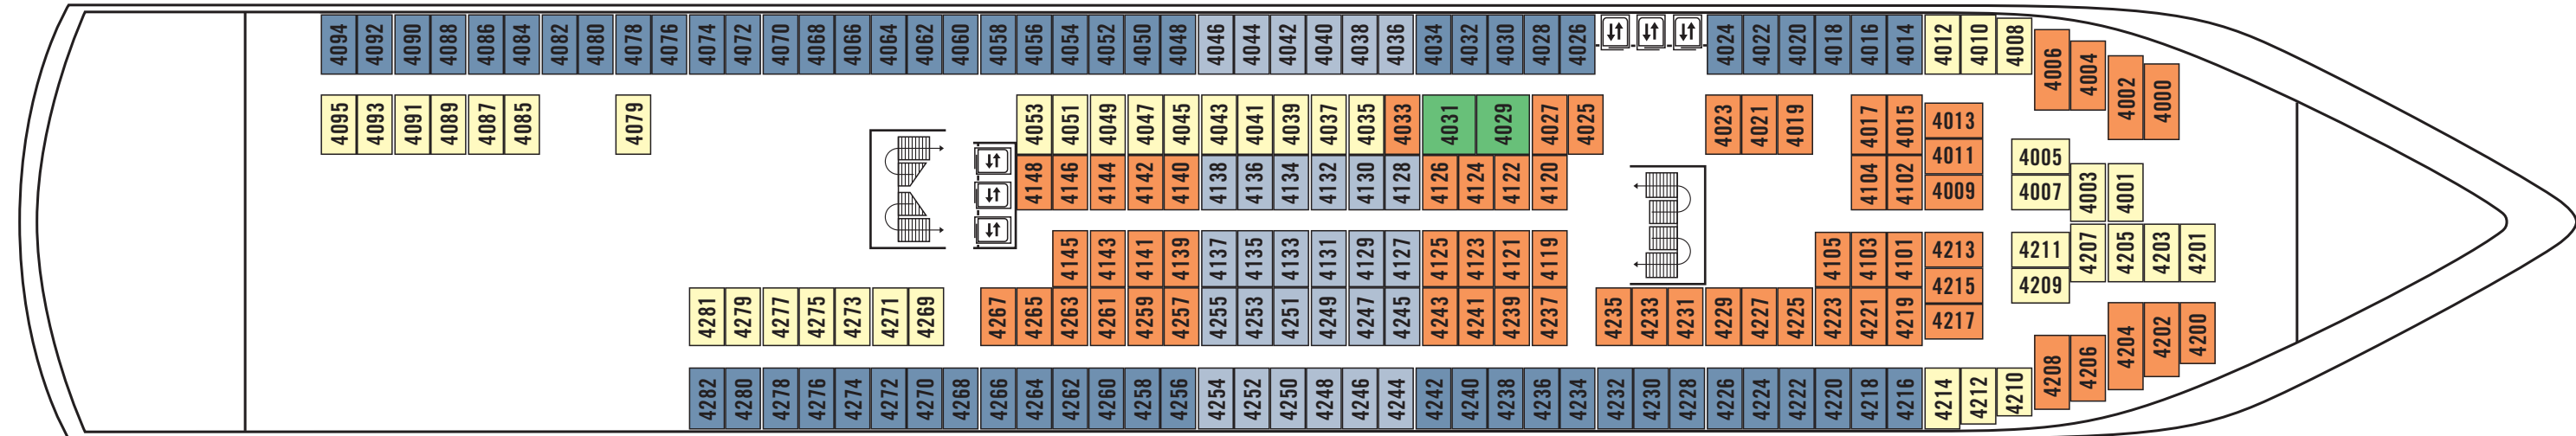

HYTTKARTOR

Översikt på samtliga bokningsbara hytter
ombord på M/S Birka.

SID 2 – DÄCK 9 / SID 3 – DÄCK 8 / SID 4 – DÄCK 7 / SID 5 – DÄCK 4 / SID 6 – DÄCK 2

BIRKA CRUISES

HYTTER DÄCK 9

SEAVIEW KOMFORT
 CABIN STANDARD
 CABIN DESIGN TWIN

TRAPPA
 HISS

HYTTER DÄCK 8

CABIN STANDARD	CABIN STANDARD	CABIN DESIGN	SEAVIEW KOMFORT	SEAVIEW KOMFORT	SEAVIEW PREMIUM
TRAPPA	HISS	CONNECTING DOORS	SEAFRONT LYX	SEAFRONT SVIT	SEAFRONT SVIT ETAGE

HYTTER DÄCK 7

 CABIN STANDARD 	 CABIN STANDARD 	 SEAVIEW KOMFORT 	 SEAVIEW KOMFORT 	 SEAVIEW PREMIUM 	 SEAFRONT SVIT 
 TRAPPA	 HISS	 LIVFLOTTE	 CONNECTING DOORS	 SEAFRONT SVIT ETAGE 	

HYTTER DÄCK 4

SEAVIEW EKONOMI

SEAVIEW STANDARD

CABIN STANDARD

CABIN STANDARD

CABIN DESIGN ACCESS

TRAPPA

HISS

HYTTER DÄCK 2

SEAVIEW EKONOMI

CABIN EKONOMI