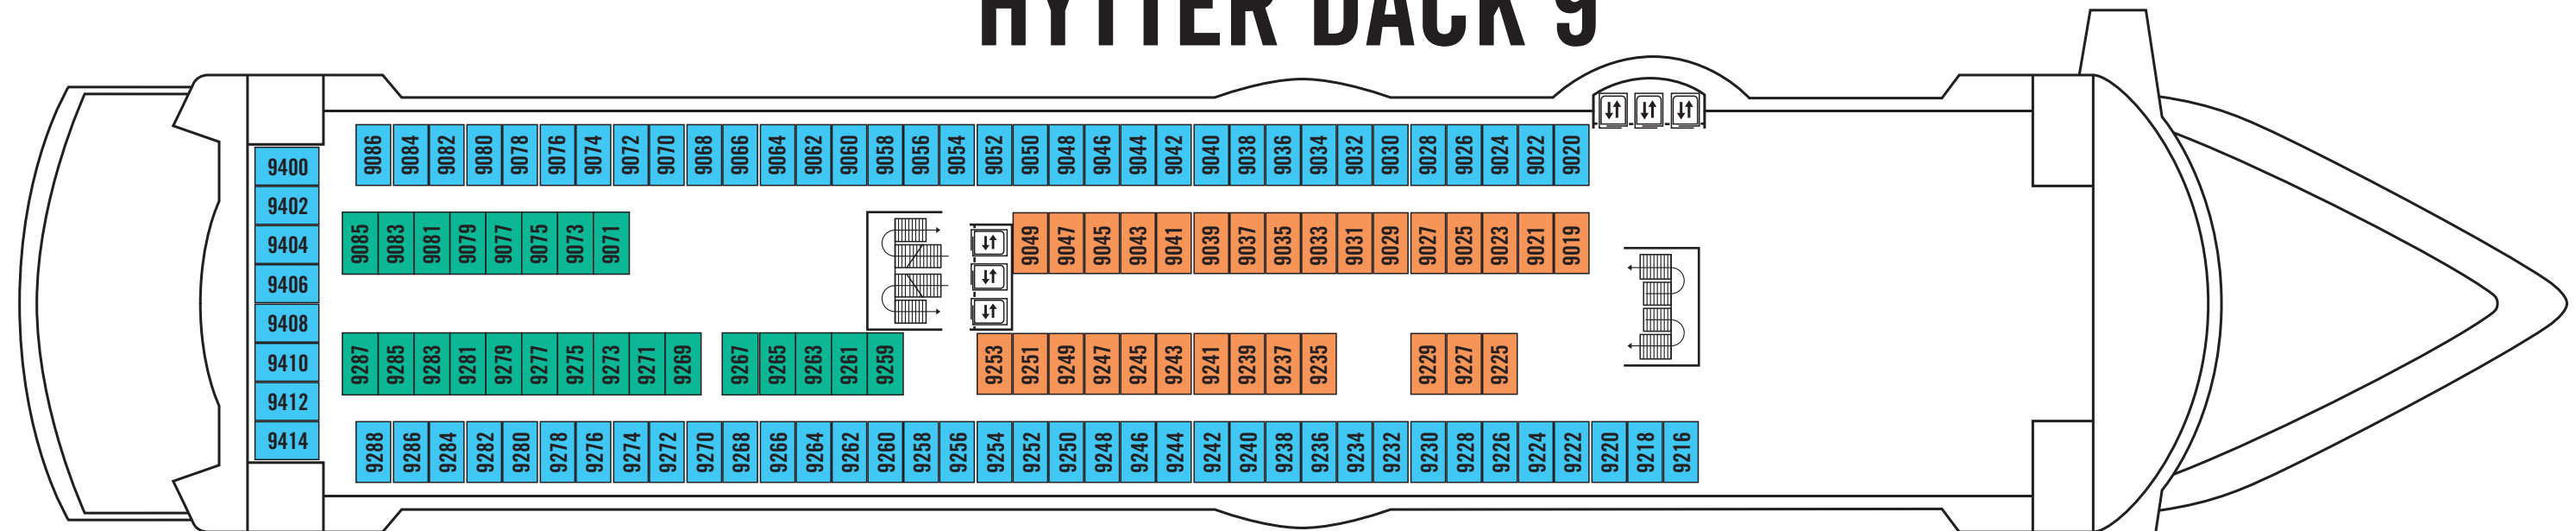

HYTTKARTOR

Översikt på samtliga bokningsbara hytter
ombord på M/S Birka.

SID 2 – DÄCK 9 / SID 3 – DÄCK 8 / SID 4 – DÄCK 7 / SID 5 – DÄCK 4 / SID 6 – DÄCK 2

BIRKA CRUISES

HYTTER DÄCK 9

SEAVIEW KOMFORT
 CABIN STANDARD
 CABIN DESIGN TWIN

TRAPPA
 HISS

HYTTER DÄCK 8

CABIN STANDARD	CABIN STANDARD	CABIN DESIGN	SEAVIEW KOMFORT	SEAVIEW KOMFORT	SEAVIEW PREMIUM
TRAPPA	HISS	CONNECTING DOORS	SEAFRONT LYX	SEAFRONT SVIT	SEAFRONT SVIT ETAGE

HYTTER DÄCK 7

 CABIN STANDARD 	 CABIN STANDARD 	 SEAVIEW KOMFORT 	 SEAVIEW KOMFORT 	 SEAVIEW PREMIUM 	 SEAFRONT SVIT 
 TRAPPA	 HISS	 LIVFLOTTE	 CONNECTING DOORS	 SEAFRONT SVIT ETAGE 	

HYTTER DÄCK 4

SEAVIEW EKONOMI

SEAVIEW STANDARD

CABIN STANDARD

CABIN STANDARD

CABIN DESIGN ACCESS

TRAPPA

HISS

HYTTER DÄCK 2

SEAVIEW EKONOMI

CABIN EKONOMI