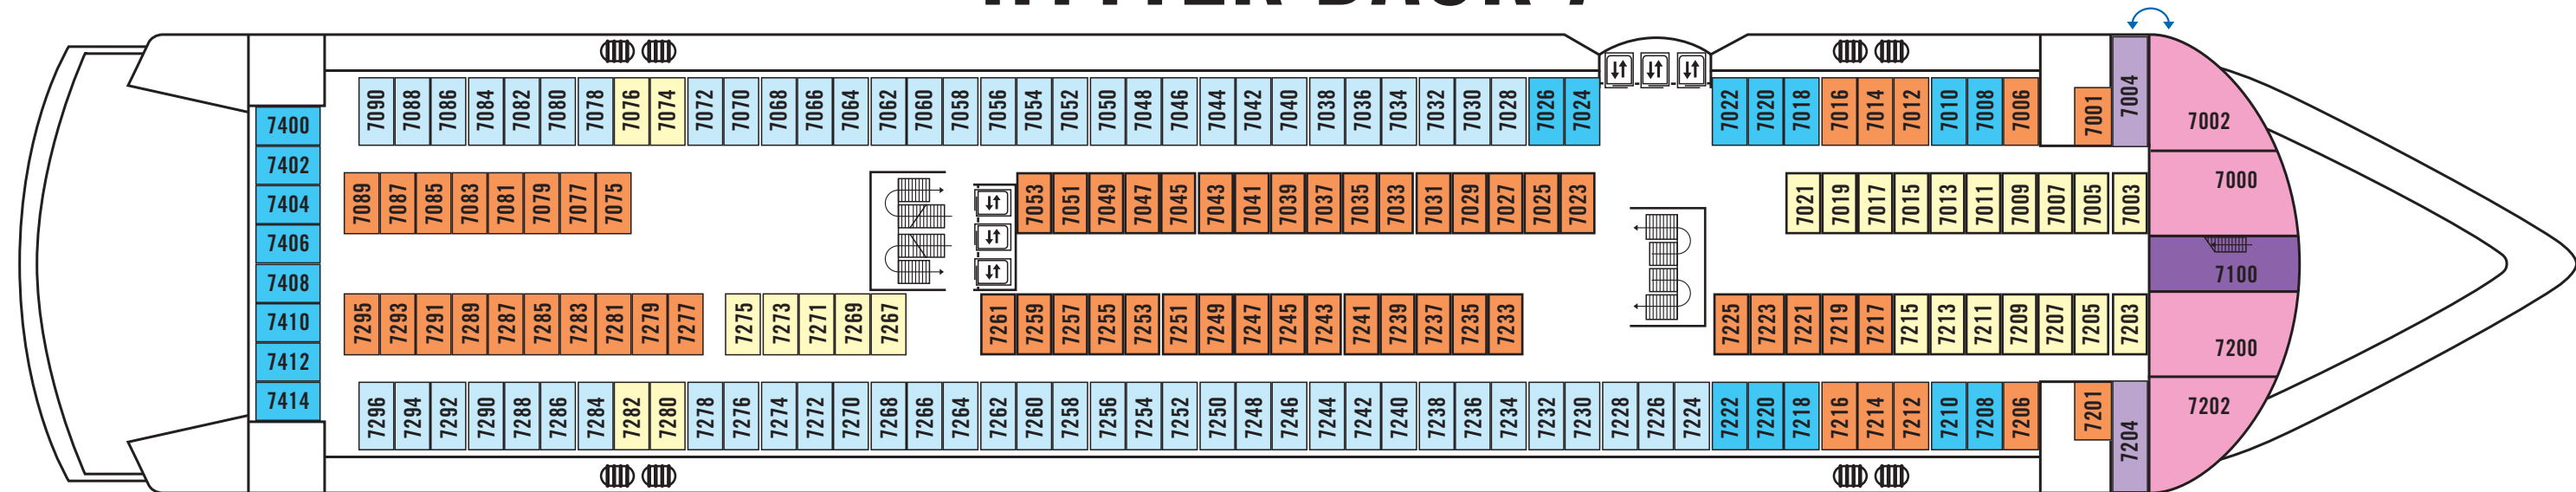

HYTTKARTOR

Översikt på samtliga bokningsbara hytter
ombord på M/S Birka.

SID 2 – DÄCK 9 / SID 3 – DÄCK 8 / SID 4 – DÄCK 7 / SID 5 – DÄCK 4 / SID 6 – DÄCK 2

BIRKA CRUISES

HYTTER DÄCK 9

SEAVIEW KOMFORT
 CABIN STANDARD
 CABIN DESIGN TWIN

TRAPPA
 HISS

HYTTER DÄCK 8

CABIN STANDARD	CABIN STANDARD	CABIN DESIGN	SEAVIEW KOMFORT	SEAVIEW KOMFORT	SEAVIEW PREMIUM
TRAPPA	HISS	CONNECTING DOORS	SEAFRONT LYX	SEAFRONT SVIT	SEAFRONT SVIT ETAGE

HYTTER DÄCK 7

 CABIN STANDARD 	 CABIN STANDARD 	 SEAVIEW KOMFORT 	 SEAVIEW KOMFORT 	 SEAVIEW PREMIUM 	 SEAFRONT SVIT 
 TRAPPA	 HISS	 LIVFLOTTE	 CONNECTING DOORS	 SEAFRONT SVIT ETAGE 	

HYTTER DÄCK 4

SEAVIEW EKONOMI

SEAVIEW STANDARD

CABIN STANDARD

CABIN STANDARD

CABIN DESIGN ACCESS

TRAPPA

HISS

HYTTER DÄCK 2

SEAVIEW EKONOMI

CABIN EKONOMI