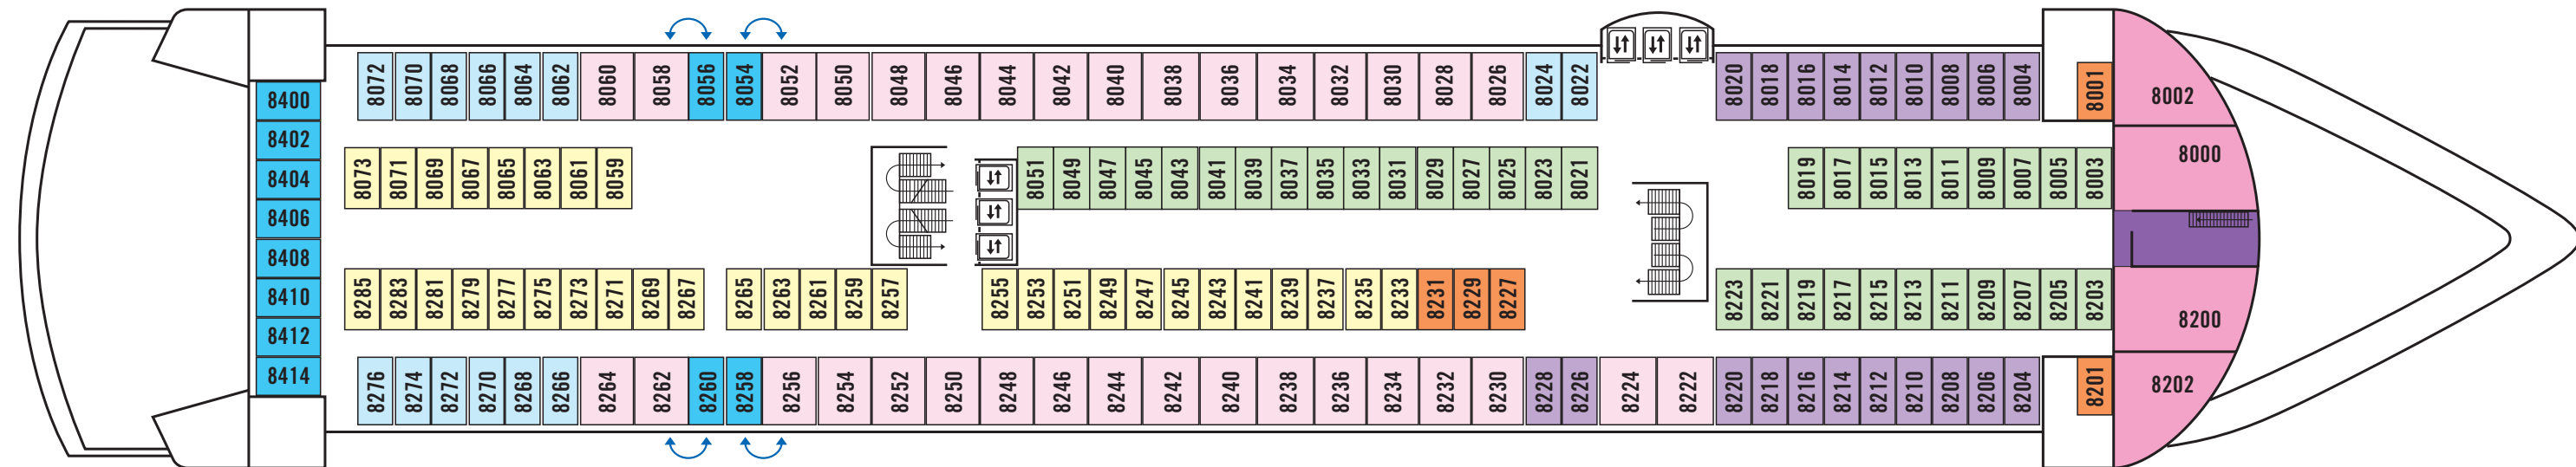

HYTTKARTOR

Översikt på samtliga bokningsbara hytter
ombord på M/S Birka.

SID 2 – DÄCK 9 / SID 3 – DÄCK 8 / SID 4 – DÄCK 7 / SID 5 – DÄCK 4 / SID 6 – DÄCK 2

BIRKA CRUISES

HYTTER DÄCK 9

SEAVIEW KOMFORT
 CABIN STANDARD
 CABIN DESIGN TWIN

TRAPPA
 HISS

HYTTER DÄCK 8

CABIN STANDARD	CABIN STANDARD	CABIN DESIGN	SEAVIEW KOMFORT	SEAVIEW KOMFORT	SEAVIEW PREMIUM
TRAPPA	HISS	CONNECTING DOORS	SEAFRONT LYX	SEAFRONT SVIT	SEAFRONT SVIT ETAGE

HYTTER DÄCK 7

 CABIN STANDARD 	 CABIN STANDARD 	 SEAVIEW KOMFORT 	 SEAVIEW KOMFORT 	 SEAVIEW PREMIUM 	 SEAFRONT SVIT 
 TRAPPA	 HISS	 LIVFLOTTE	 CONNECTING DOORS	 SEAFRONT SVIT ETAGE 	

HYTTER DÄCK 4

SEAVIEW EKONOMI

SEAVIEW STANDARD

CABIN STANDARD

CABIN STANDARD

CABIN DESIGN ACCESS

TRAPPA

HISS

HYTTER DÄCK 2

SEAVIEW EKONOMI

CABIN EKONOMI