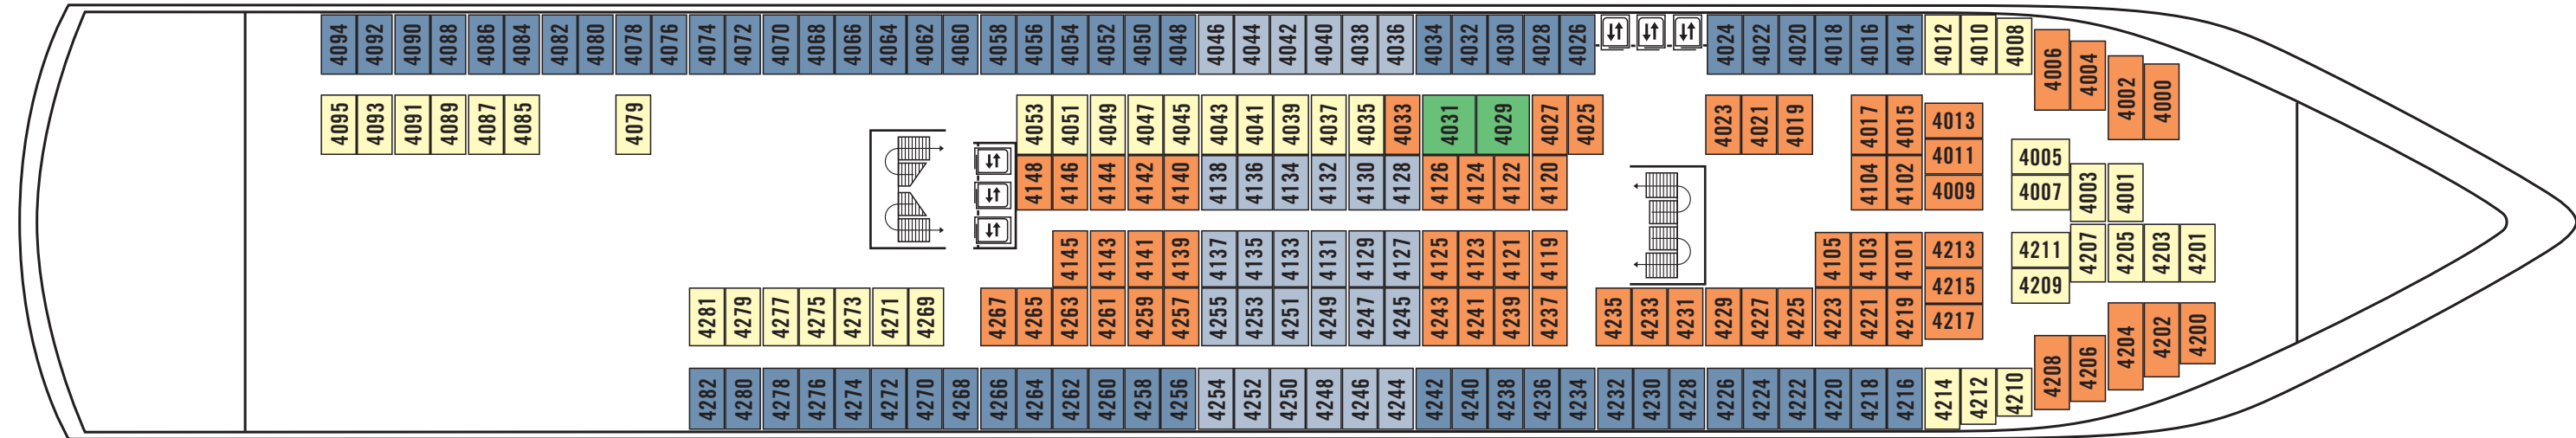

HYTTKARTOR

Översikt på samtliga bokningsbara hytter
ombord på M/S Birka.

SID 2 – DÄCK 9 / SID 3 – DÄCK 8 / SID 4 – DÄCK 7 / SID 5 – DÄCK 4 / SID 6 – DÄCK 2

BIRKA CRUISES

HYTTER DÄCK 9

SEAVIEW KOMFORT
 CABIN STANDARD
 CABIN DESIGN TWIN

TRAPPA
 HISS

HYTTER DÄCK 8

 CABIN STANDARD 	 CABIN STANDARD 	 CABIN DESIGN 	 SEAVIEW KOMFORT 	 SEAVIEW KOMFORT 	 SEAVIEW PREMIUM 
 TRAPPA	 HISS	 CONNECTING DOORS	 SEAFRONT LYX 	 SEAFRONT SVIT 	 SEAFRONT SVIT ETAGE 

HYTTER DÄCK 7

 CABIN STANDARD 	 CABIN STANDARD 	 SEAVIEW KOMFORT 	 SEAVIEW KOMFORT 	 SEAVIEW PREMIUM 	 SEAFRONT SVIT 
 TRAPPA	 HISS	 LIVFLOTTE	 CONNECTING DOORS	 SEAFRONT SVIT ETAGE 	

HYTTER DÄCK 4

SEAVIEW EKONOMI
 SEAVIEW STANDARD
 CABIN STANDARD
 CABIN STANDARD
 CABIN DESIGN ACCESS

TRAPPA
 HISS

HYTTER DÄCK 2