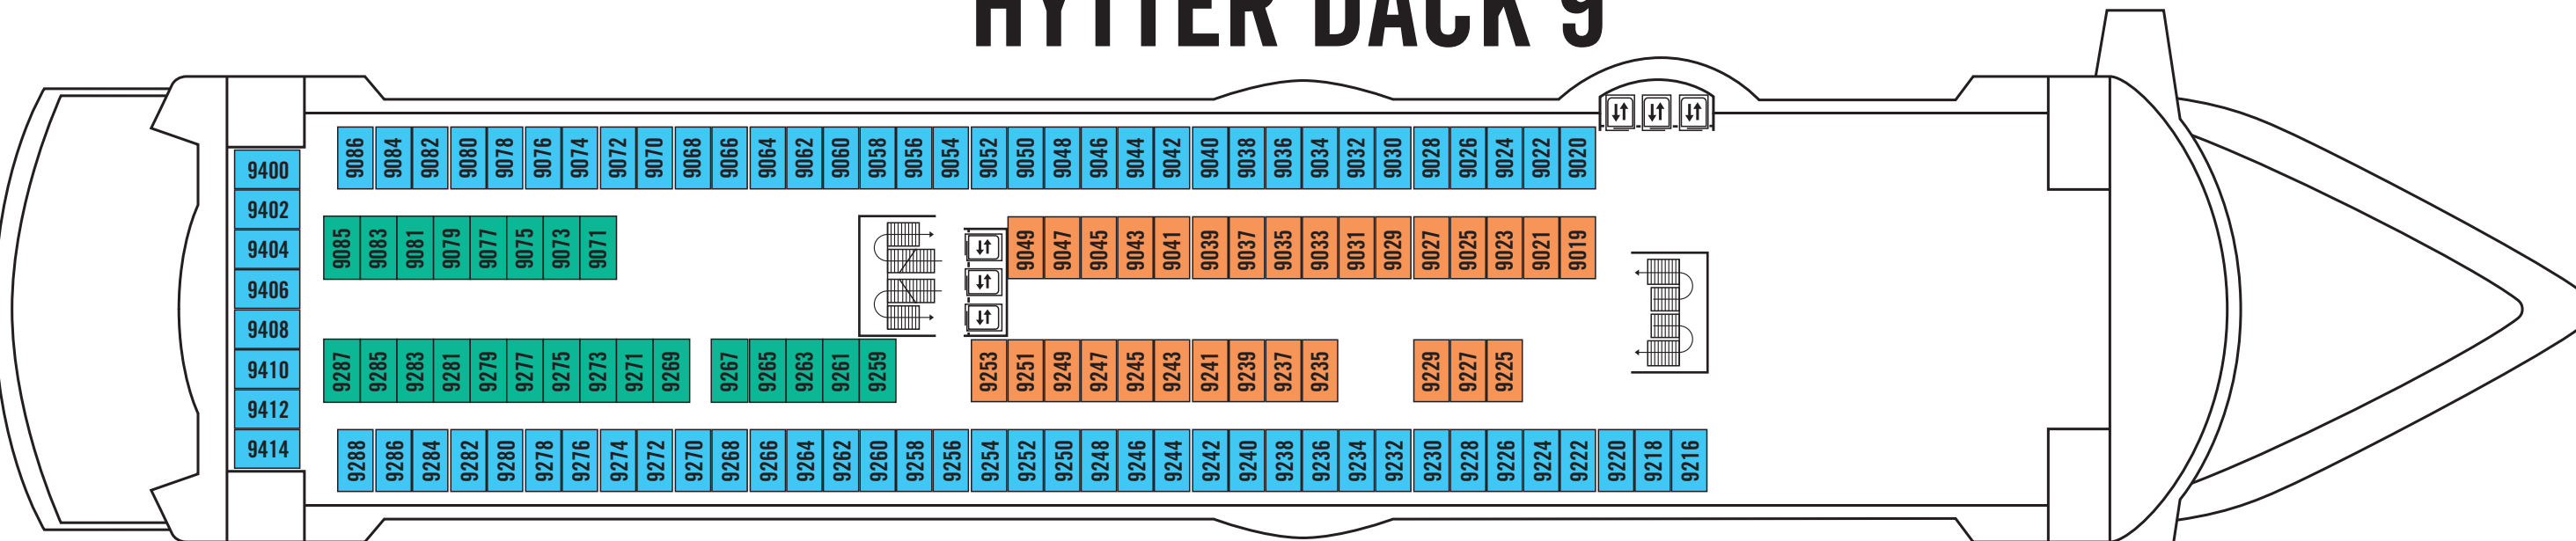

HYTTKARTOR

Översikt på samtliga bokningsbara hytter
ombord på M/S Birka.

SID 2 – DÄCK 9 / SID 3 – DÄCK 8 / SID 4 – DÄCK 7 / SID 5 – DÄCK 4 / SID 6 – DÄCK 2

BIRKA CRUISES

HYTTER DÄCK 9

SEAVIEW KOMFORT
 CABIN STANDARD
 CABIN DESIGN TWIN

TRAPPA
 HISS

HYTTER DÄCK 8

 CABIN STANDARD 	 CABIN STANDARD 	 CABIN DESIGN 	 SEAVIEW KOMFORT 	 SEAVIEW KOMFORT 	 SEAVIEW PREMIUM 
 TRAPPA	 HISS	 CONNECTING DOORS	 SEAFRONT LYX 	 SEAFRONT SVIT 	 SEAFRONT SVIT ETAGE 

HYTTER DÄCK 7

 CABIN STANDARD 	 CABIN STANDARD 	 SEAVIEW KOMFORT 	 SEAVIEW KOMFORT 	 SEAVIEW PREMIUM 	 SEAFRONT SVIT 
 TRAPPA	 HISS	 LIVFLOTTE	 CONNECTING DOORS	 SEAFRONT SVIT ETAGE 	

HYTTER DÄCK 4

SEAVIEW EKONOMI
 SEAVIEW STANDARD
 CABIN STANDARD
 CABIN STANDARD
 CABIN DESIGN ACCESS

TRAPPA
 HISS

HYTTER DÄCK 2