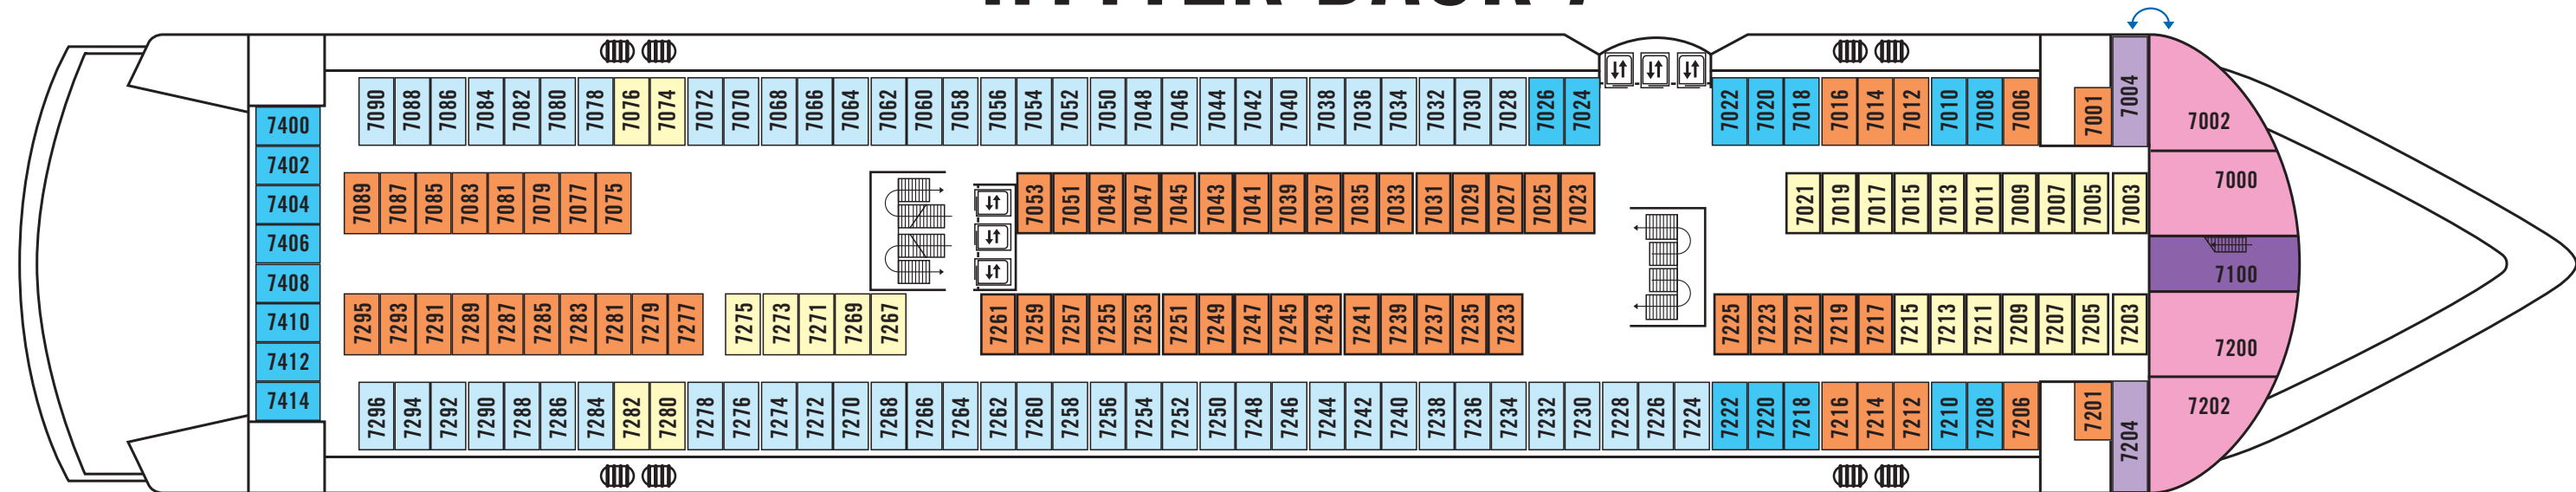

HYTTKARTOR

Översikt på samtliga bokningsbara hytter
ombord på M/S Birka.

SID 2 – DÄCK 9 / SID 3 – DÄCK 8 / SID 4 – DÄCK 7 / SID 5 – DÄCK 4 / SID 6 – DÄCK 2

BIRKA CRUISES

HYTTER DÄCK 9

SEAVIEW KOMFORT
 CABIN STANDARD
 CABIN DESIGN TWIN

TRAPPA
 HISS

HYTTER DÄCK 8

 CABIN STANDARD 	 CABIN STANDARD 	 CABIN DESIGN 	 SEAVIEW KOMFORT 	 SEAVIEW KOMFORT 	 SEAVIEW PREMIUM 
 TRAPPA	 HISS	 CONNECTING DOORS	 SEAFRONT LYX 	 SEAFRONT SVIT 	 SEAFRONT SVIT ETAGE 

HYTTER DÄCK 7

 CABIN STANDARD 	 CABIN STANDARD 	 SEAVIEW KOMFORT 	 SEAVIEW KOMFORT 	 SEAVIEW PREMIUM 	 SEAFRONT SVIT 
 TRAPPA	 HISS	 LIVFLOTTE	 CONNECTING DOORS	 SEAFRONT SVIT ETAGE 	

HYTTER DÄCK 4

SEAVIEW EKONOMI
 SEAVIEW STANDARD
 CABIN STANDARD
 CABIN STANDARD
 CABIN DESIGN ACCESS

TRAPPA
 HISS

HYTTER DÄCK 2