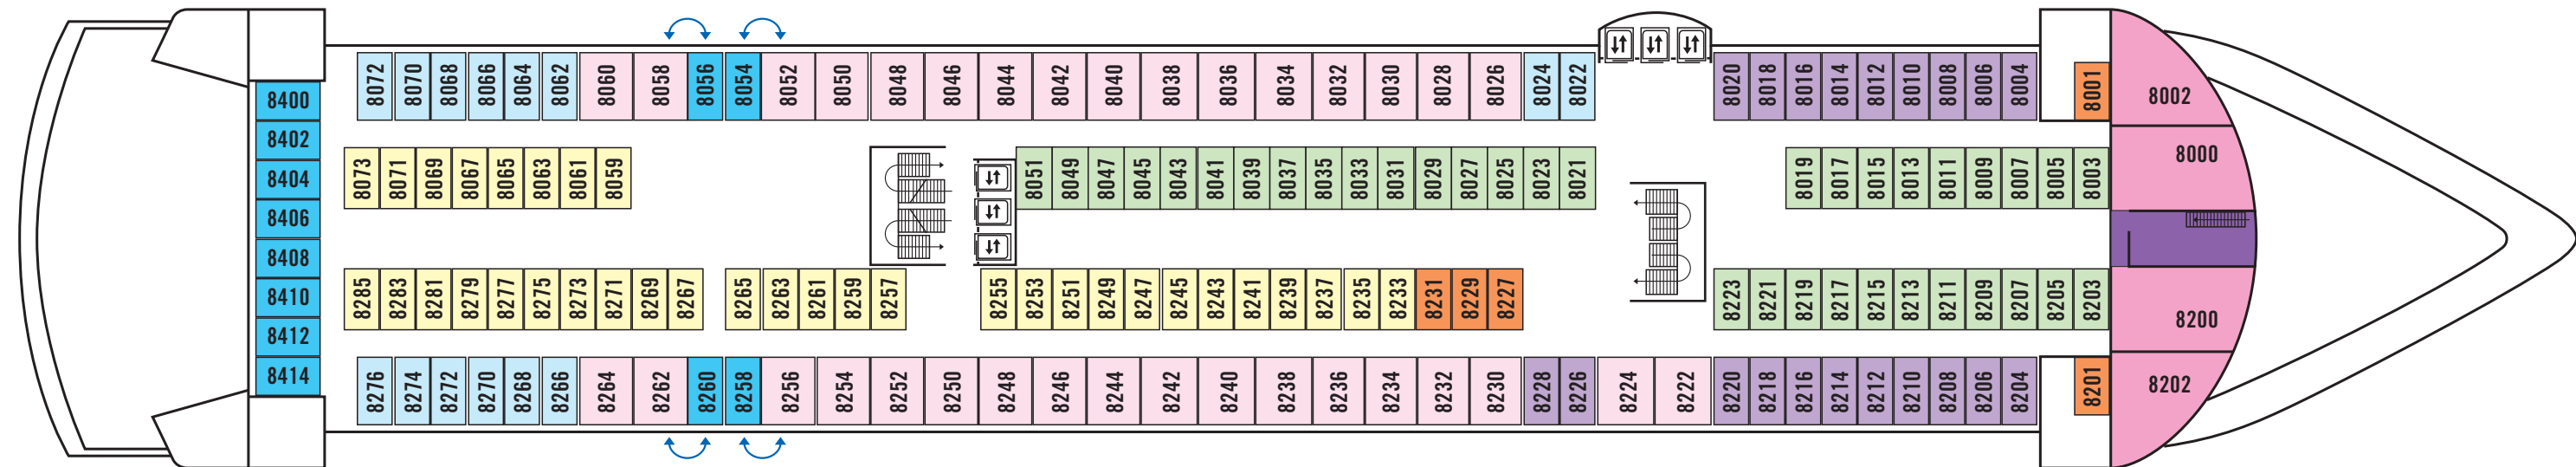

HYTTKARTOR

Översikt på samtliga bokningsbara hytter
ombord på M/S Birka.

SID 2 – DÄCK 9 / SID 3 – DÄCK 8 / SID 4 – DÄCK 7 / SID 5 – DÄCK 4 / SID 6 – DÄCK 2

BIRKA CRUISES

HYTTER DÄCK 9

SEAVIEW KOMFORT
 CABIN STANDARD
 CABIN DESIGN TWIN

TRAPPA
 HISS

HYTTER DÄCK 8

 CABIN STANDARD 	 CABIN STANDARD 	 CABIN DESIGN 	 SEAVIEW KOMFORT 	 SEAVIEW KOMFORT 	 SEAVIEW PREMIUM 
 TRAPPA	 HISS	 CONNECTING DOORS	 SEAFRONT LYX 	 SEAFRONT SVIT 	 SEAFRONT SVIT ETAGE 

HYTTER DÄCK 7

 CABIN STANDARD 	 CABIN STANDARD 	 SEAVIEW KOMFORT 	 SEAVIEW KOMFORT 	 SEAVIEW PREMIUM 	 SEAFRONT SVIT 
 TRAPPA	 HISS	 LIVFLOTTE	 CONNECTING DOORS	 SEAFRONT SVIT ETAGE 	

HYTTER DÄCK 4

SEAVIEW EKONOMI
 SEAVIEW STANDARD
 CABIN STANDARD
 CABIN STANDARD
 CABIN DESIGN ACCESS

TRAPPA
 HISS

HYTTER DÄCK 2