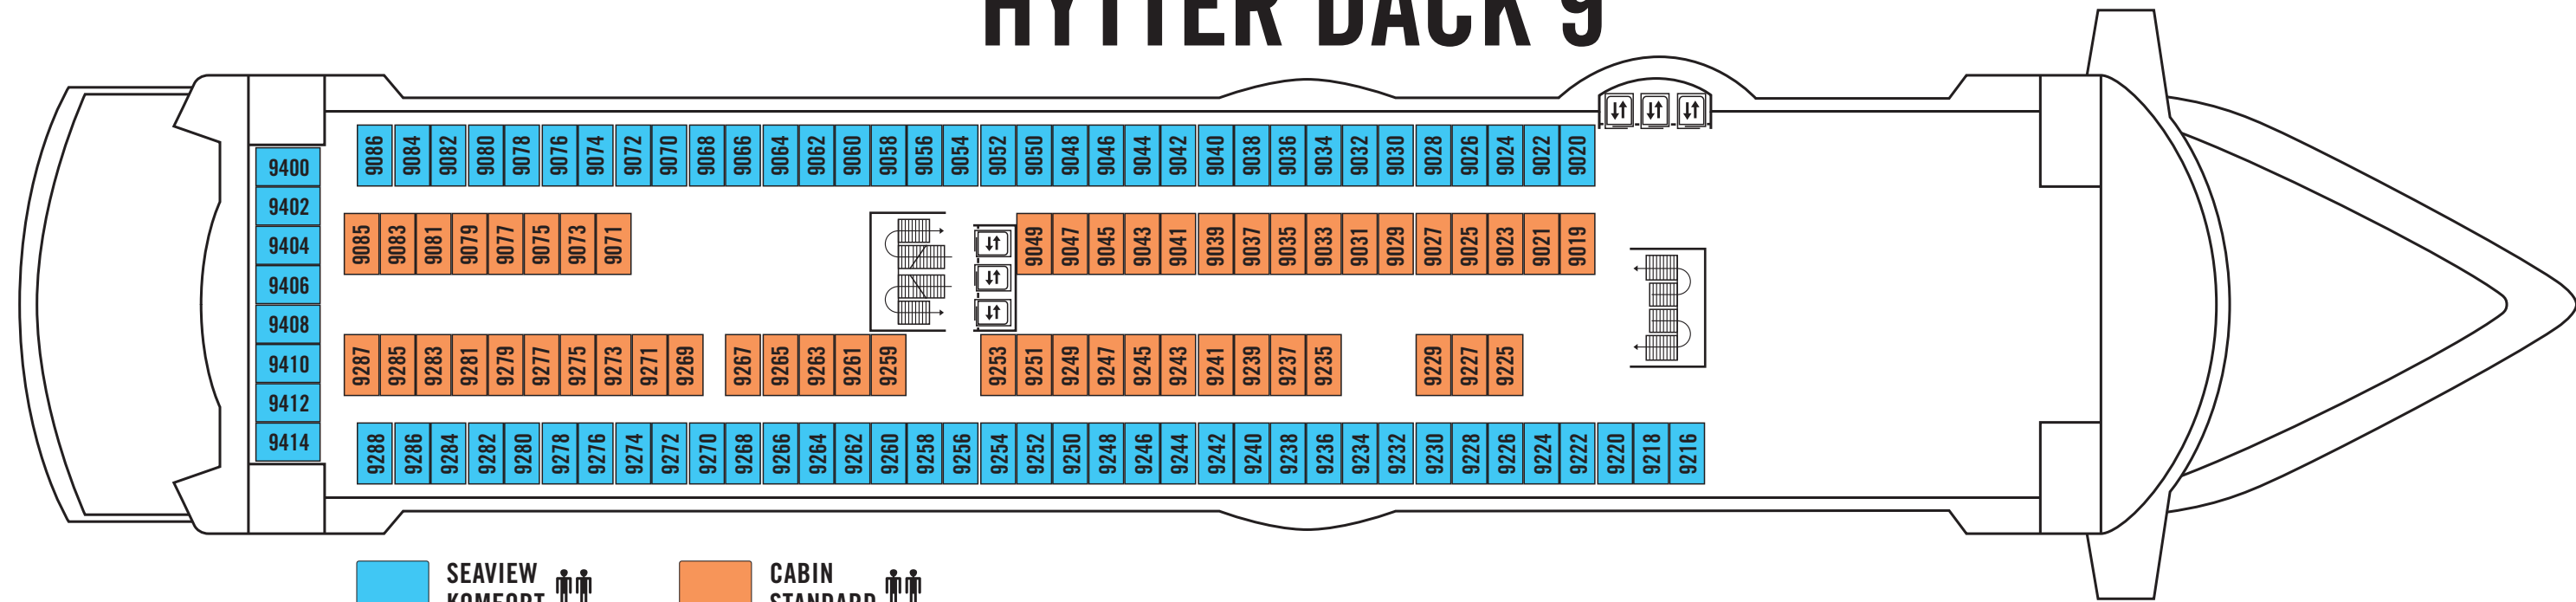

# HYTTKARTOR

Översikt på samtliga bokningsbara hytter  
ombord på M/S Birka.

**SID 2 – DÄCK 9 / SID 3 – DÄCK 8 / SID 4 – DÄCK 7 / SID 5 – DÄCK 4 / SID 6 – DÄCK 2**

**BIRKA CRUISES**

# HYTTER DÄCK 9

 SEAVIEW KOMFORT 

 CABIN STANDARD 

 TRAPPA

 HISS

# HYTTER DÄCK 7

 CABIN STANDARD 

 CABIN STANDARD 

 SEAVIEW KOMFORT 

 SEAVIEW KOMFORT 

 SEAVIEW PREMIUM 

 SEAFRONT SVIT 

 TRAPPA

# HYTTER DÄCK 4

SEAVIEW EKONOMI

SEAVIEW STANDARD

0.567 pt  
CABIN STANDARD

CABIN STANDARD

CABIN DESIGN ACCESS

CABIN EKONOMI

CABIN EKONOMI