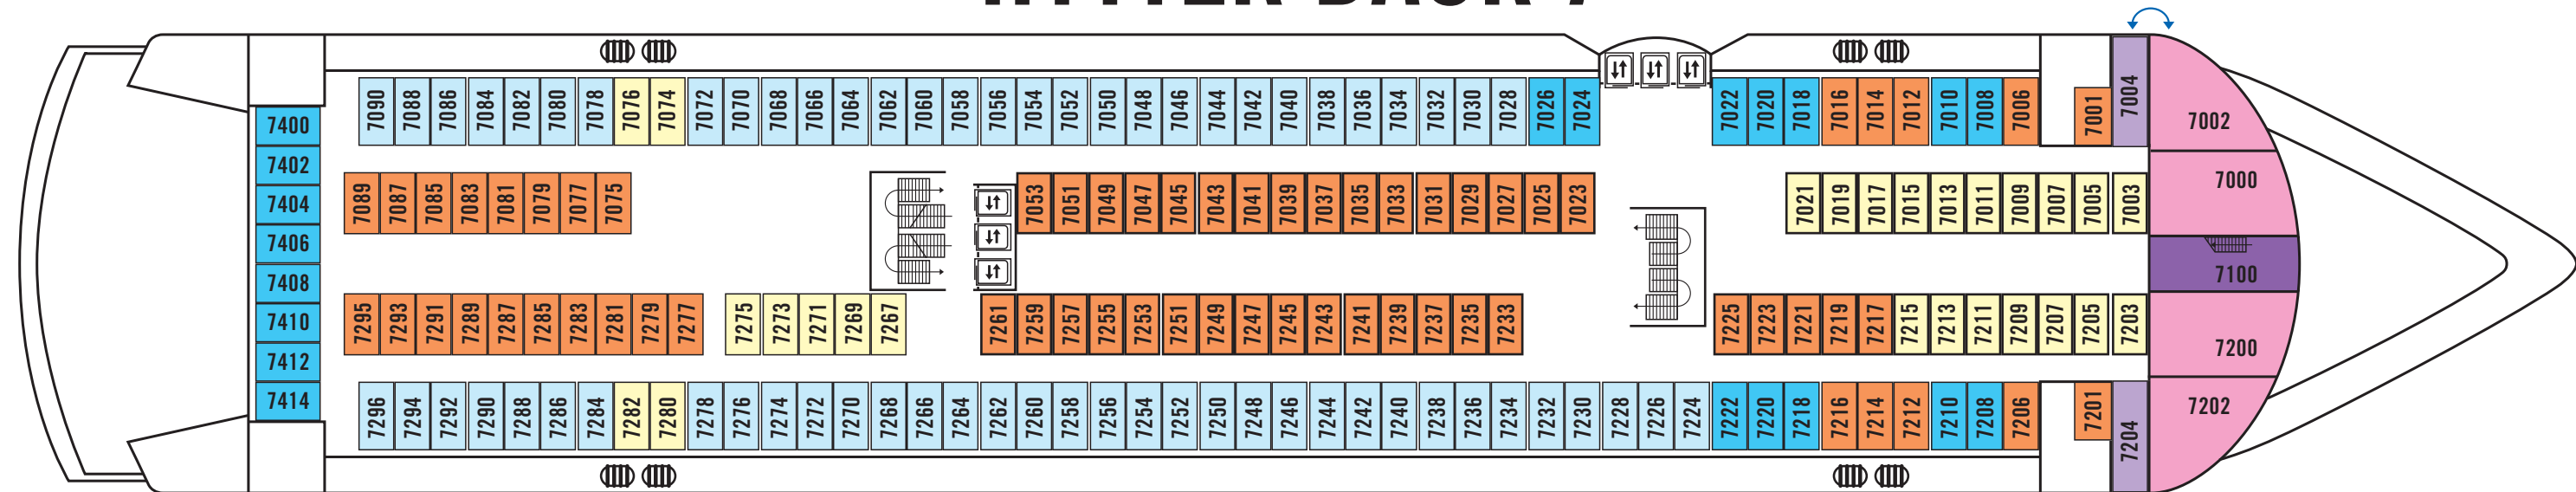

# HYTTKARTOR

Översikt på samtliga bokningsbara hytter  
ombord på M/S Birka.

**SID 2 – DÄCK 9 / SID 3 – DÄCK 8 / SID 4 – DÄCK 7 / SID 5 – DÄCK 4 / SID 6 – DÄCK 2**

**BIRKA CRUISES**

# HYTTER DÄCK 9

 SEAVIEW KOMFORT 

 CABIN STANDARD 

 TRAPPA

 HISS

# HYTTER DÄCK 7

 CABIN STANDARD 

 CABIN STANDARD 

 SEAVIEW KOMFORT 

 SEAVIEW KOMFORT 

 SEAVIEW PREMIUM 

 SEAFRONT SVIT 

 TRAPPA

# HYTTER DÄCK 4

SEAVIEW EKONOMI

SEAVIEW STANDARD

0.567 pt  
CABIN STANDARD

CABIN STANDARD

CABIN DESIGN ACCESS

CABIN EKONOMI

CABIN EKONOMI