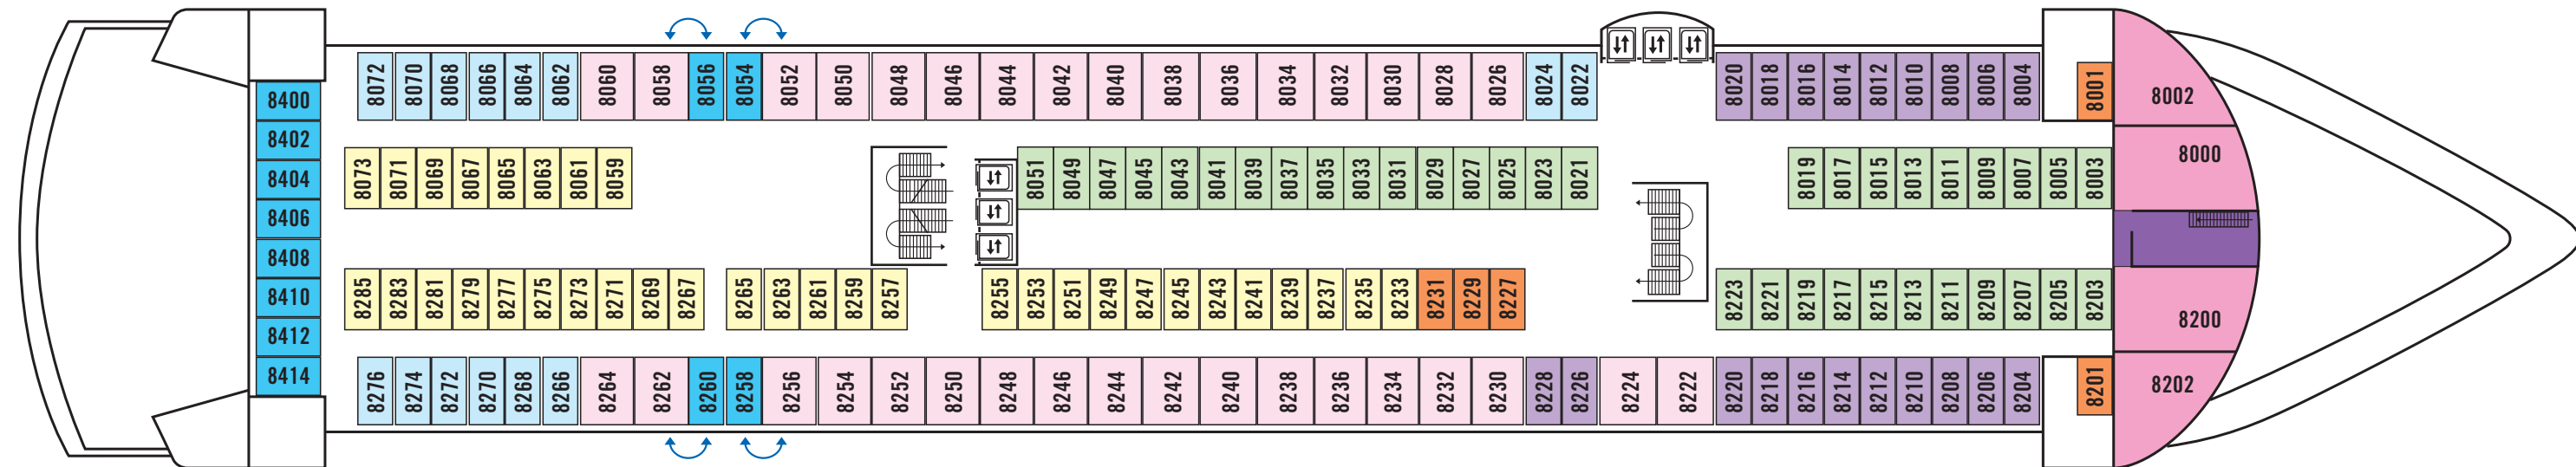

HYTTER DÄCK 8

CABIN STANDARD	CABIN STANDARD	CABIN DESIGN	SEAVIEW KOMFORT	SEAVIEW KOMFORT	SEAVIEW PREMIUM
TRAPPA	HISS	CONNECTING DOORS	SEAFRONT LYX	SEAFRONT SVIT	SEAFRONT SVIT ETAGE