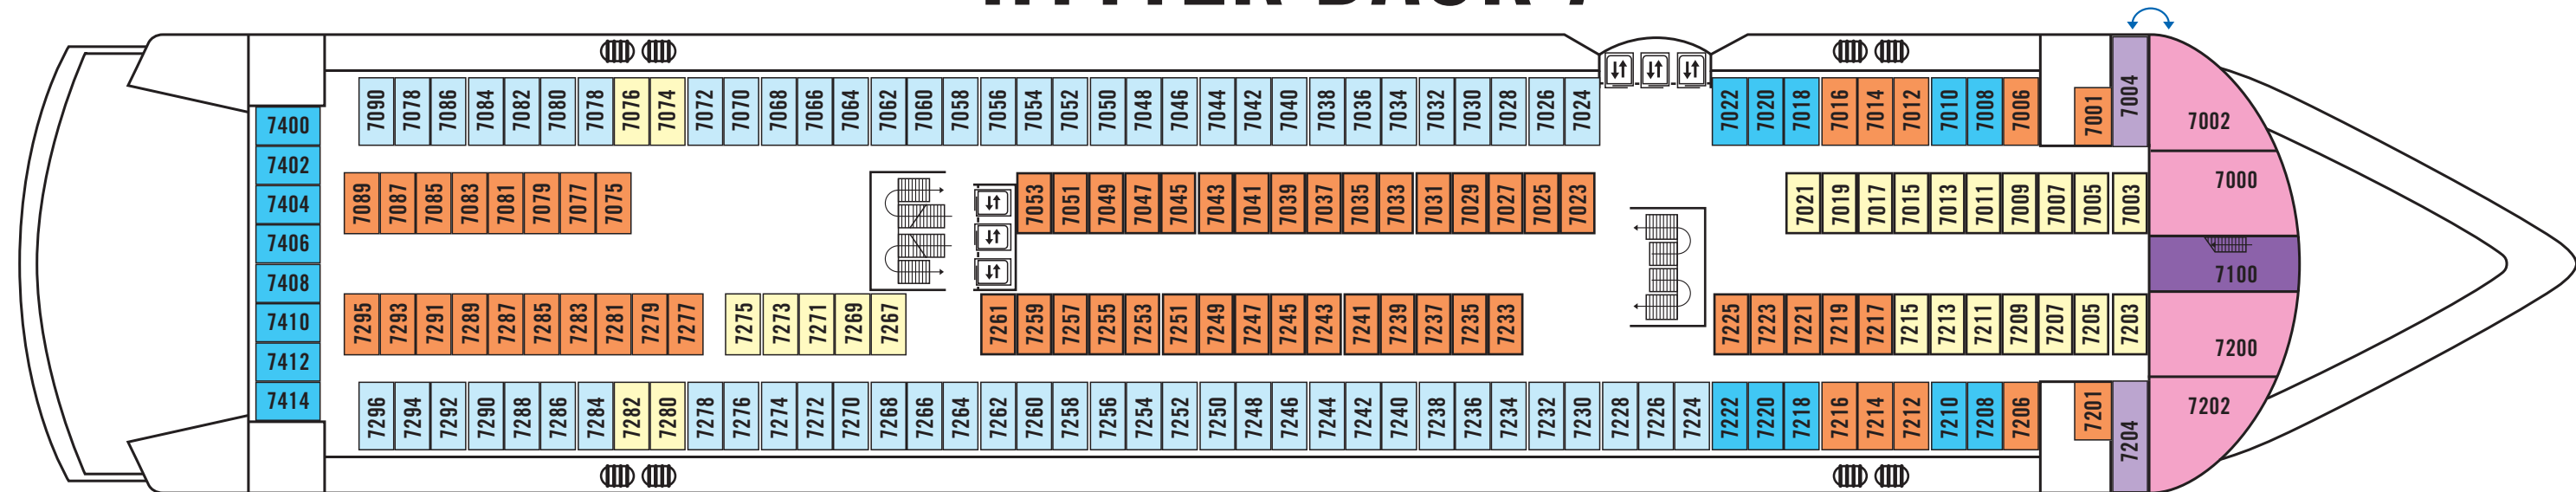

HYTTKARTOR

ÖVERSIKT PÅ SAMTLIGA BOKNINGSBARA HYTTER OMBORD PÅ M/S BIRKA.

SID 2 – DÄCK 9 / SID 3 – DÄCK 8 / SID 4 – DÄCK 7 / SID 5 – DÄCK 3 / SID 6 – DÄCK 2

BIRKA CRUISES™

HYTTER DÄCK 9

 SEAVIEW KOMFORT 

 CABIN STANDARD 

 TRAPPA

 HISS

HYTTER DÄCK 8

 CABIN STANDARD 	 CABIN STANDARD 	 CABIN DESIGN 	 SEAVIEW KOMFORT 	 SEAVIEW KOMFORT 	 SEAVIEW PREMIUM 
 TRAPPA	 HISS	 CONNECTING DOORS	 SEAFRONT LYX 	 SEAFRONT SVIT 	 SEAFRONT SVIT ETAGE 

HYTTER DÄCK 7

 CABIN STANDARD 	 CABIN STANDARD 	 SEAVIEW KOMFORT 	 SEAVIEW KOMFORT 	 SEAVIEW PREMIUM 	 SEAFRONT SVIT 
 TRAPPA	 HISS	 LIVFLOTTE	 CONNECTING DOORS	 SEAFRONT SVIT ETAGE 	

HYTTER DÄCK 4

SEAVIEW EKONOMI
 SEAVIEW STANDARD
 CABIN STANDARD
 CABIN STANDARD
 CABIN DESIGN ACCESS

TRAPPA
 HISS

HYTTER DÄCK 2

SEAVIEW EKONOMI 
 CABIN EKONOMI 
 CABIN EKONOMI 

 TRAPPA
  HISS