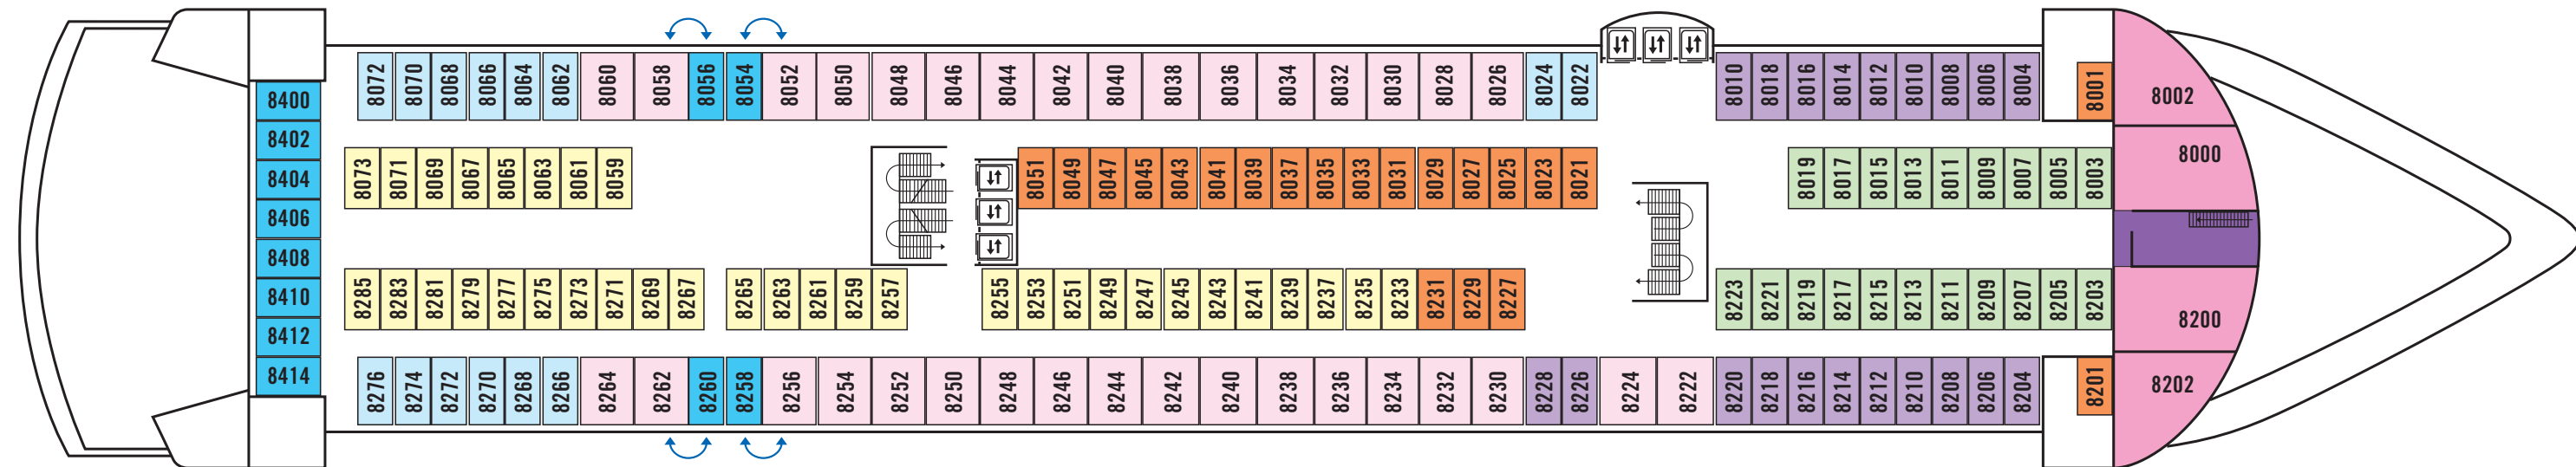

HYTTKARTOR

ÖVERSIKT PÅ SAMTLIGA BOKNINGSBARA HYTTER OMBORD PÅ M/S BIRKA.

SID 2 – DÄCK 9 / SID 3 – DÄCK 8 / SID 4 – DÄCK 7 / SID 5 – DÄCK 3 / SID 6 – DÄCK 2

BIRKA CRUISES™

HYTTER DÄCK 9

 SEAVIEW KOMFORT 

 CABIN STANDARD 

 TRAPPA

 HISS

HYTTER DÄCK 8

 CABIN STANDARD 	 CABIN STANDARD 	 CABIN DESIGN 	 SEAVIEW KOMFORT 	 SEAVIEW KOMFORT 	 SEAVIEW PREMIUM 
 TRAPPA	 HISS	 CONNECTING DOORS	 SEAFRONT LYX 	 SEAFRONT SVIT 	 SEAFRONT SVIT ETAGE 

HYTTER DÄCK 7

 CABIN STANDARD 	 CABIN STANDARD 	 SEAVIEW KOMFORT 	 SEAVIEW KOMFORT 	 SEAVIEW PREMIUM 	 SEAFRONT SVIT 
 TRAPPA	 HISS	 LIVFLOTTE	 CONNECTING DOORS	 SEAFRONT SVIT ETAGE 	

HYTTER DÄCK 4

SEAVIEW EKONOMI
 SEAVIEW STANDARD
 CABIN STANDARD
 CABIN STANDARD
 CABIN DESIGN ACCESS

TRAPPA
 HISS

HYTTER DÄCK 2

SEAVIEW EKONOMI 
 CABIN EKONOMI 
 CABIN EKONOMI 

 TRAPPA
  HISS