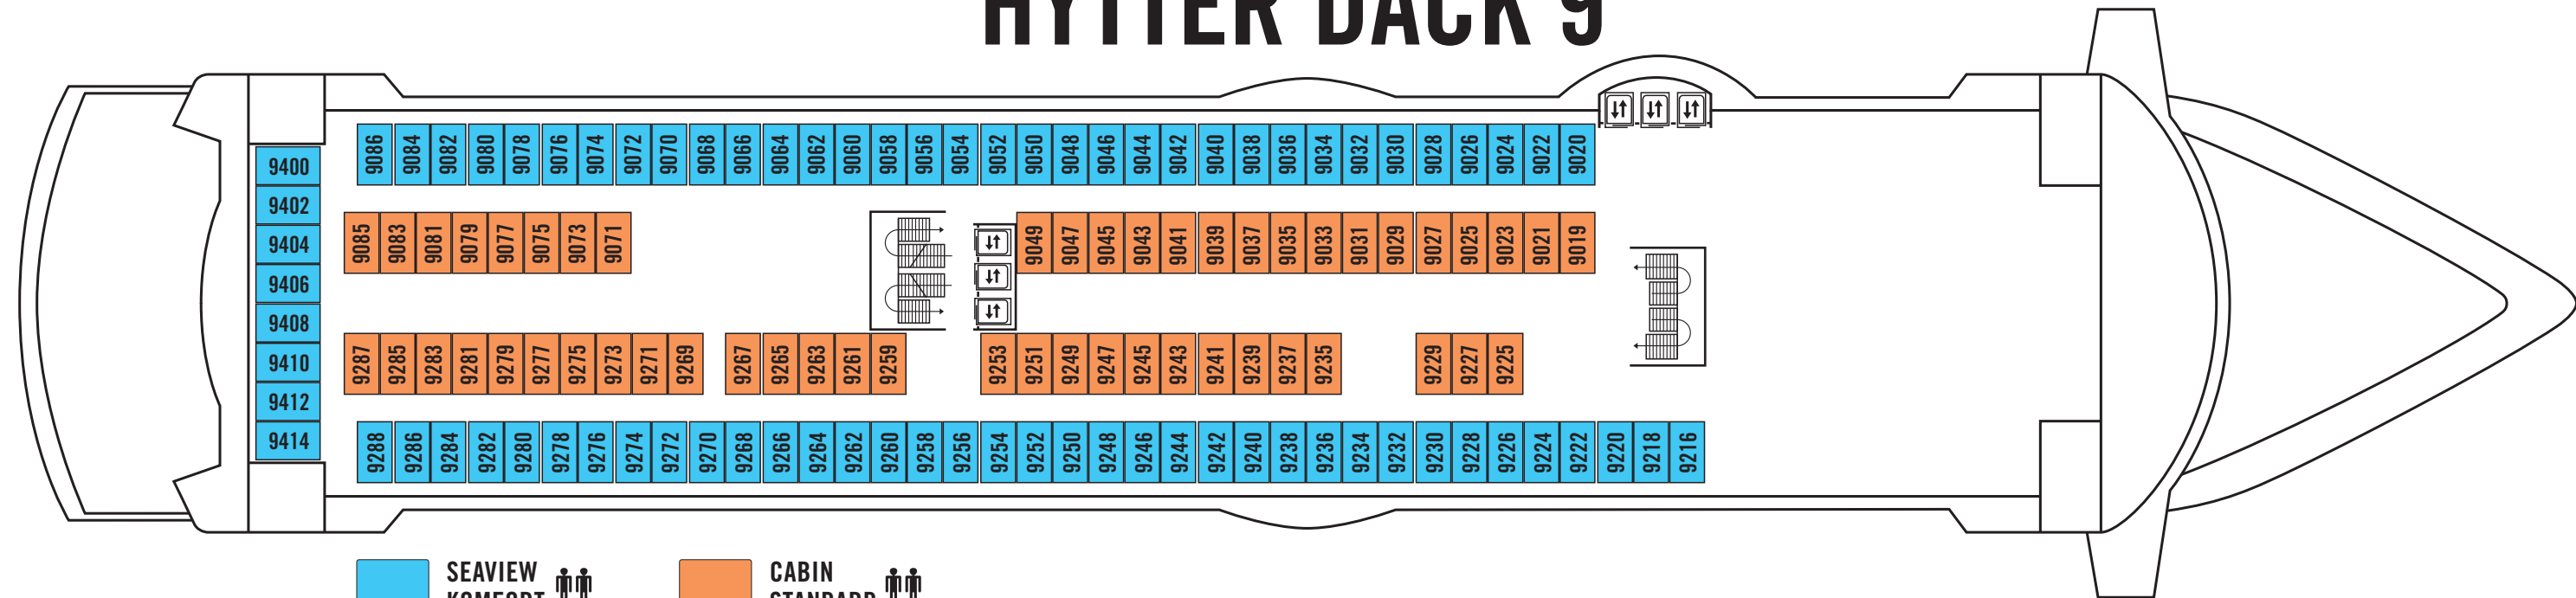

HYTTKARTOR

ÖVERSIKT PÅ SAMTLIGA BOKNINGSBARA HYTTER OMBORD PÅ M/S BIRKA.

SID 2 – DÄCK 9 / SID 3 – DÄCK 8 / SID 4 – DÄCK 7 / SID 5 – DÄCK 3 / SID 6 – DÄCK 2

BIRKA CRUISES™

HYTTER DÄCK 9

 SEAVIEW KOMFORT 

 CABIN STANDARD 

 TRAPPA

 HISS

HYTTER DÄCK 8

 CABIN STANDARD 	 CABIN STANDARD 	 CABIN DESIGN 	 SEAVIEW KOMFORT 	 SEAVIEW KOMFORT 	 SEAVIEW PREMIUM 
 TRAPPA	 HISS	 CONNECTING DOORS	 SEAFRONT LYX 	 SEAFRONT SVIT 	 SEAFRONT SVIT ETAGE 

HYTTER DÄCK 7

 CABIN STANDARD 	 CABIN STANDARD 	 SEAVIEW KOMFORT 	 SEAVIEW KOMFORT 	 SEAVIEW PREMIUM 	 SEAFRONT SVIT 
 TRAPPA	 HISS	 LIVFLOTTE	 CONNECTING DOORS	 SEAFRONT SVIT ETAGE 	

HYTTER DÄCK 4

SEAVIEW EKONOMI
 SEAVIEW STANDARD
 CABIN STANDARD
 CABIN STANDARD
 CABIN DESIGN ACCESS

TRAPPA
 HISS

HYTTER DÄCK 2

SEAVIEW EKONOMI 
 CABIN EKONOMI 
 CABIN EKONOMI 

 TRAPPA
  HISS