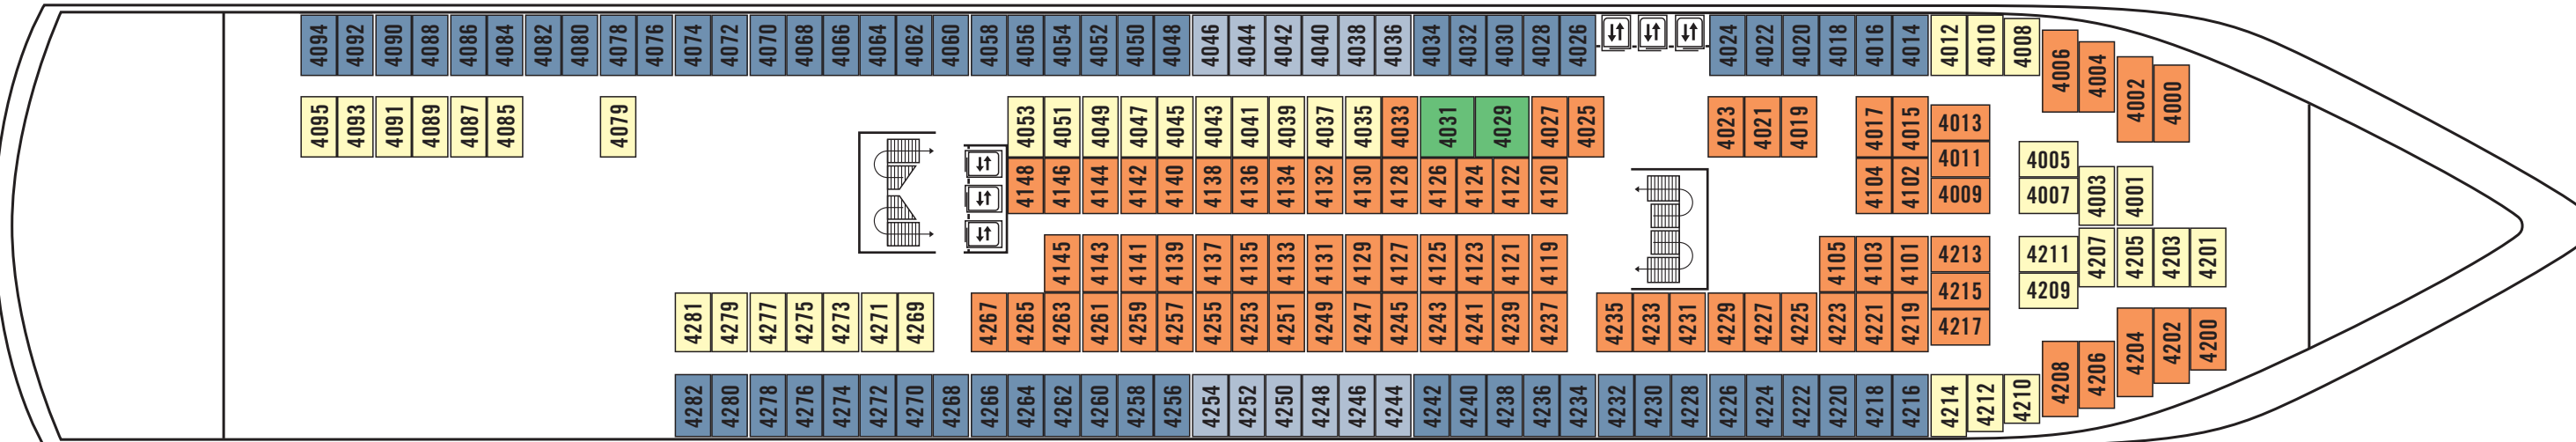

HYTTKARTOR

ÖVERSIKT PÅ SAMTLIGA BOKNINGSBARA HYTTER OMBORD PÅ M/S BIRKA.

SID 2 – DÄCK 9 / SID 3 – DÄCK 8 / SID 4 – DÄCK 7 / SID 5 – DÄCK 3 / SID 6 – DÄCK 2

BIRKA CRUISES™

HYTTER DÄCK 9

 SEAVIEW KOMFORT 

 CABIN STANDARD 

 TRAPPA

 HISS

HYTTER DÄCK 8

 CABIN STANDARD 	 CABIN STANDARD 	 CABIN DESIGN 	 SEAVIEW KOMFORT 	 SEAVIEW KOMFORT 	 SEAVIEW PREMIUM 
 TRAPPA	 HISS	 CONNECTING DOORS	 SEAFRONT LYX 	 SEAFRONT SVIT 	 SEAFRONT SVIT ETAGE 

HYTTER DÄCK 7

 CABIN STANDARD 	 CABIN STANDARD 	 SEAVIEW KOMFORT 	 SEAVIEW KOMFORT 	 SEAVIEW PREMIUM 	 SEAFRONT SVIT 
 TRAPPA	 HISS	 LIVFLOTTE	 CONNECTING DOORS	 SEAFRONT SVIT ETAGE 	

HYTTER DÄCK 4

SEAVIEW EKONOMI
 SEAVIEW STANDARD
 CABIN STANDARD
 CABIN STANDARD
 CABIN DESIGN ACCESS

TRAPPA
 HISS

HYTTER DÄCK 2

SEAVIEW EKONOMI 
 CABIN EKONOMI 
 CABIN EKONOMI 

 TRAPPA
  HISS